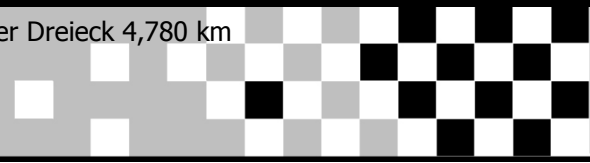

56. Int. Frohburger ADAC Dreieckrennen

2 Takt GP

Frohburger Dreieck 4,780 km

Q1 + Q2

Pos	St.Nr.	Name	Motorrad	Nat	Klasse	Gesamtbestzeit	Q1 Beste Zeit.	Q2 Beste Zeit.
1	85	Anders Blacha	Yamaha	DEN	GP250 Open	1:49.306	1:52.174	1:49.306
2	27	Rico Vetter	TSR-Honda	GER	GP250 Open	1:50.819	1:52.864	1:50.819
3	15	Uwe Elschner	Yamaha	GER	GP Open	1:51.002	1:55.012	1:51.002
4	13	Stefan Täuber	Spondon-Suzuki	GER	GP Open	1:55.372	1:55.372	1:57.026
5	31	Bernard Depierreux	Yamaha	BEL	GP250 Open	1:56.539	1:58.885	1:56.539
6	60	Berthold Gudermann	Suzuki	GER	GP Open	1:56.588	1:57.174	1:56.588
7	101	Guido Blech	Suzuki	GER	GP Open	1:56.915	1:56.915	1:58.111
8	18	Stefan Tennstädt	Bakker-Rotax	GER	GP250S3	1:57.042	1:57.291	1:57.042
9	9	Gerhard Mitter	Suzuki	GER	GP Open	1:57.557	2:07.166	1:57.557
10	7	Harald Merkl	Yamaha	GER	GP250S3	1:57.563	2:00.268	1:57.563
11	122	Chris Meyer	Honda	GER	GP250 Open	1:57.592	1:57.592	1:58.002
12	29	Frank Eismann	Yamaha	GER	GP250S3	1:57.711	1:59.599	1:57.711
13	54	Steffen Kakolewski	Honda	GER	GP250 Open	1:58.096	2:01.887	1:58.096
14	12	Matthias Blawid	Yamaha	GER	GP250 Open	1:58.660	2:01.097	1:58.660
15	11	Karl-Heinz Schröder	Suzuki	GER	GP Open	1:59.750	1:59.750	2:01.116
16	55	Gerd Schumacher	Yamaha	GER	GP250S3	2:00.319	2:01.244	2:00.319
17	20	Rainer Marschallek	Yamaha	GER	GP250 Open	2:00.354	2:01.591	2:00.354
18	59	Jason Burrill	Yamaha	GBR	GP250 Open	2:01.115	2:01.115	2:03.011
19	61	Wolfram Knabe	Honda	GER	GP250 Open	2:01.188	2:01.188	2:01.397
20	213	Robert König	Suzuki	GER	GP250S3	2:01.432	6:43.739	2:01.432
21	17	Thomas Wittig	Yamaha	GER	GP250S3	2:01.879	2:02.366	2:01.879
22	34	Georg Neuberger	Suzuki	GER	GP Open	2:03.150	2:06.253	2:03.150
23	6	Peter Duddens	Suzuki	GER	GP Open	2:04.119	2:05.711	2:04.119
24	151	Lukas Wolf	Yamaha	GER	GP250 Open	2:04.370	2:06.822	2:04.370
25	35	Franko Piesner	Honda	GER	GP250 Open	2:04.394	2:04.394	2:04.702
26	88	Dirk Schlabach	Suzuki	GER	GP250 Open	2:04.411	2:07.624	2:04.411