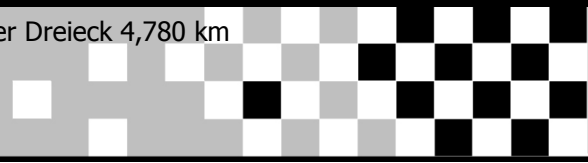

Published Time:

www.mylaps.com

Lizenziert für DT Bike-Promotion FT GmbH

56. Int. Frohburger ADAC Dreieckrennen

2 Takt GP

Frohburger Dreieck 4,780 km

Q1 + Q2

Pos	St.Nr.	Name	Motorrad	Nat	Klasse	Gesamtbestzeit	Q1 Beste Zeit.	Q2 Beste Zeit.
27	38	Patrick Vanmaekelbergh	Yamaha	BEL	GP250 Open	2:05.722	2:11.025	2:05.722
28	154	Felix Bernstein	Suzuki	GER	GP250S3	2:06.386	2:09.611	2:06.386
29	271	Roland Rieser	Honda	SUI	GP250 Open	2:09.166	2:13.130	2:09.166
30	483	Mathias Wieser	Yamaha TZR	GER	GP250 Open	2:10.154	2:10.920	2:10.154
31	21	Pedro Garudis	Suzuki	GER	GP250S3	2:10.462		2:10.462
32	447	Florian Lehmann	Suzuki	GER	GP250S3	2:11.890	2:15.555	2:11.890
33	127	Henry Graupner	Aprilia	GER	GP250 Open	2:12.099	2:13.748	2:12.099
34	999	Klaus Riede	Yamsuki	GER	GP Open	2:12.621	2:13.054	2:12.621
35	78	Peter Lehr	Yamaha	GER	GP250S3	2:14.983	2:15.961	2:14.983